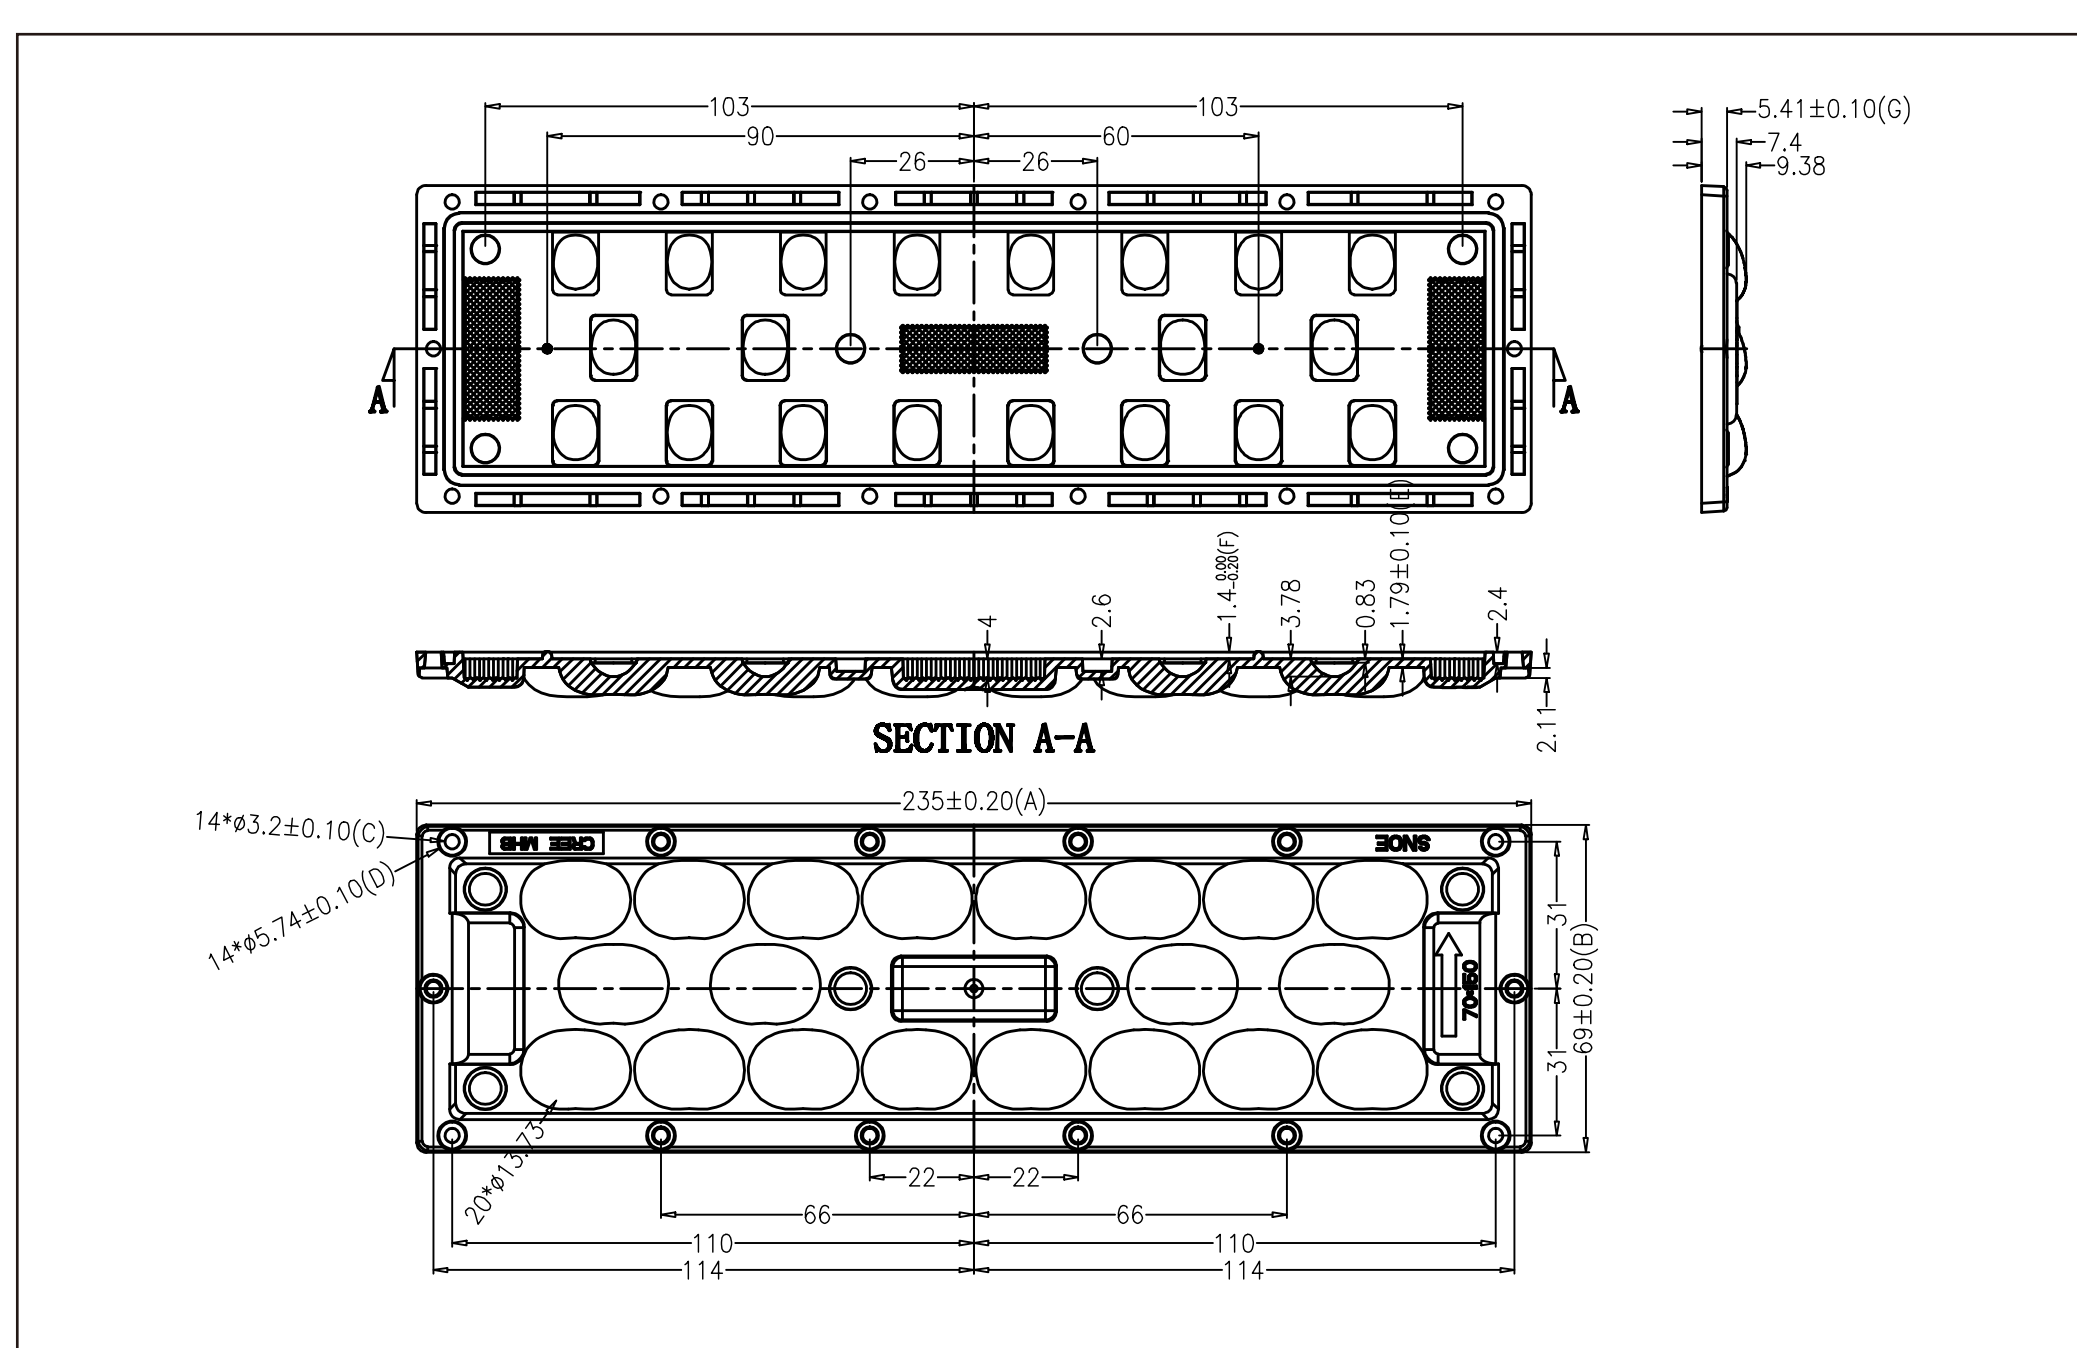

20 颗粒
5050LED
路灯透镜模组

产品信息 | Product information

品牌|Brand:SNOE

产品灯珠颗粒|Led number:20

产品编号|Production number: SN20MHB-L235ST70150L

产品匹配LED|Matching LED:5050 LED

产品光束角度|Angle:70°*150°

产品材质|Material:PC

产品尺寸|Dimension:235.0*69.0MM

产品透光率|Transmittance:93%

Product number	Unit lens number	Product dimension	LED number	Optical angle
SN20MHB-L235ST70150L	20 lens	235.0*69.0MM	20	70°*150°

产品尺寸 | Dimension

配光曲线图 | Optical type