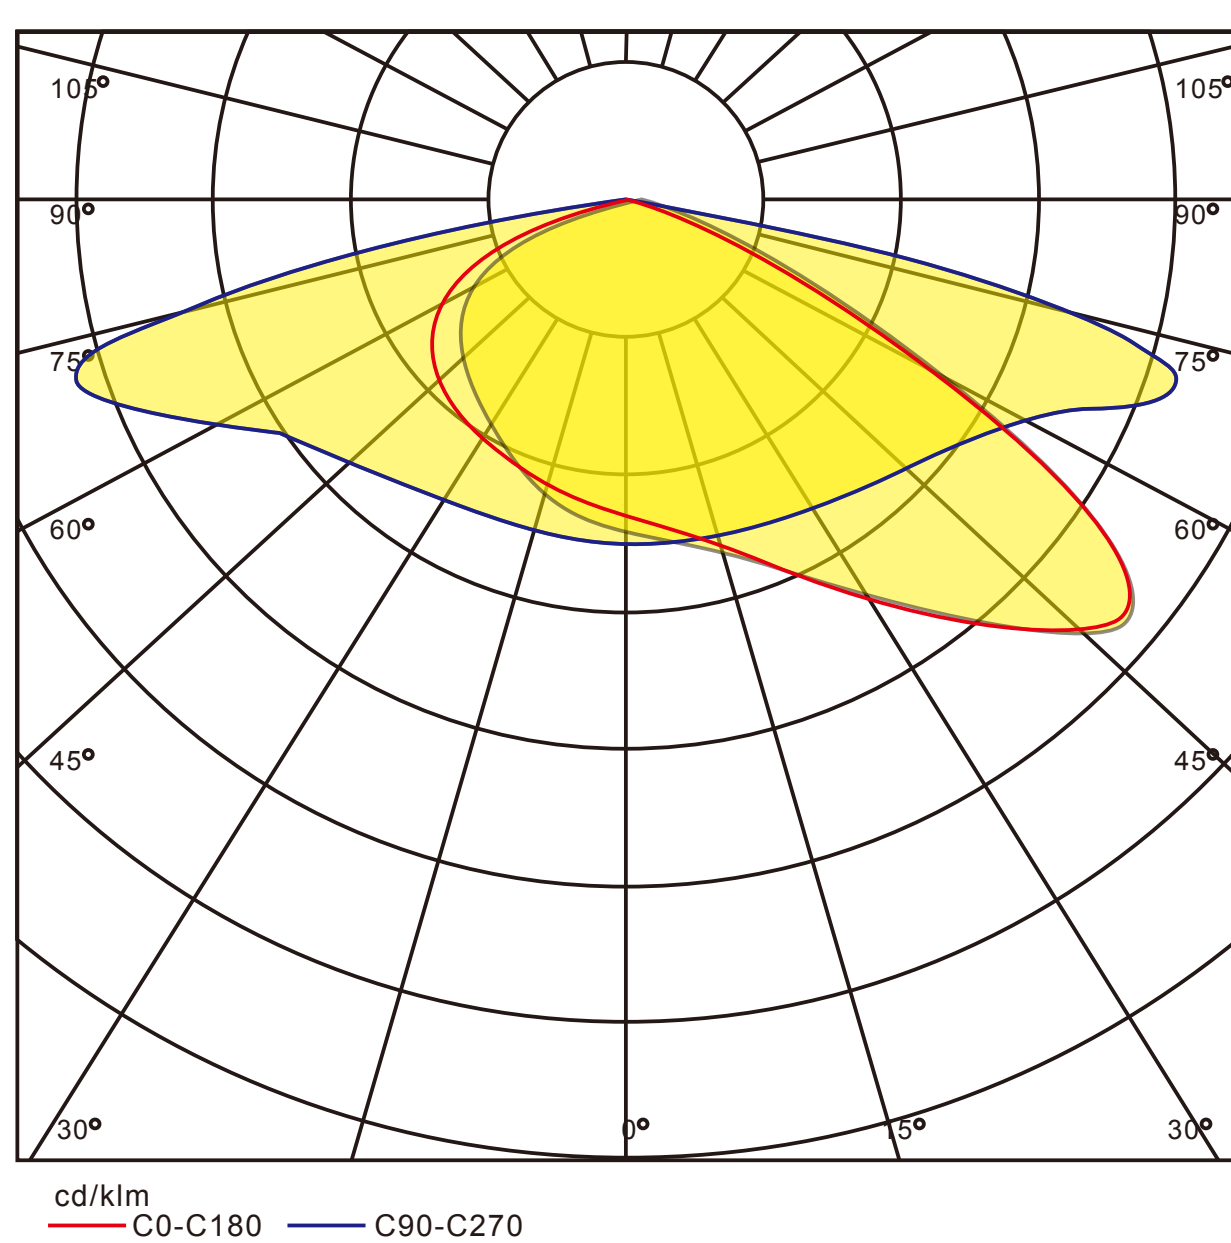

20 颗粒
5050LED
路灯透镜模组

产品信息 | Product information

品牌|Brand:SNOE

产品灯珠颗粒|Led number:20

产品编号|Production number: SN20MHB-L235ST70150L

产品匹配LED|Matching LED:5050 LED

产品光束角度|Angle:70°*150°

产品材质|Material:PC

产品尺寸|Dimension:235.0*69.0MM

产品透光率|Transmittance:93%

Product number	Unit lens number	Product dimension	LED number	Optical angle
SN20MHB-L235ST70150L	20 lens	235.0*69.0MM	20	70°*150°

产品尺寸 | Dimension

配光曲线图 | Optical type