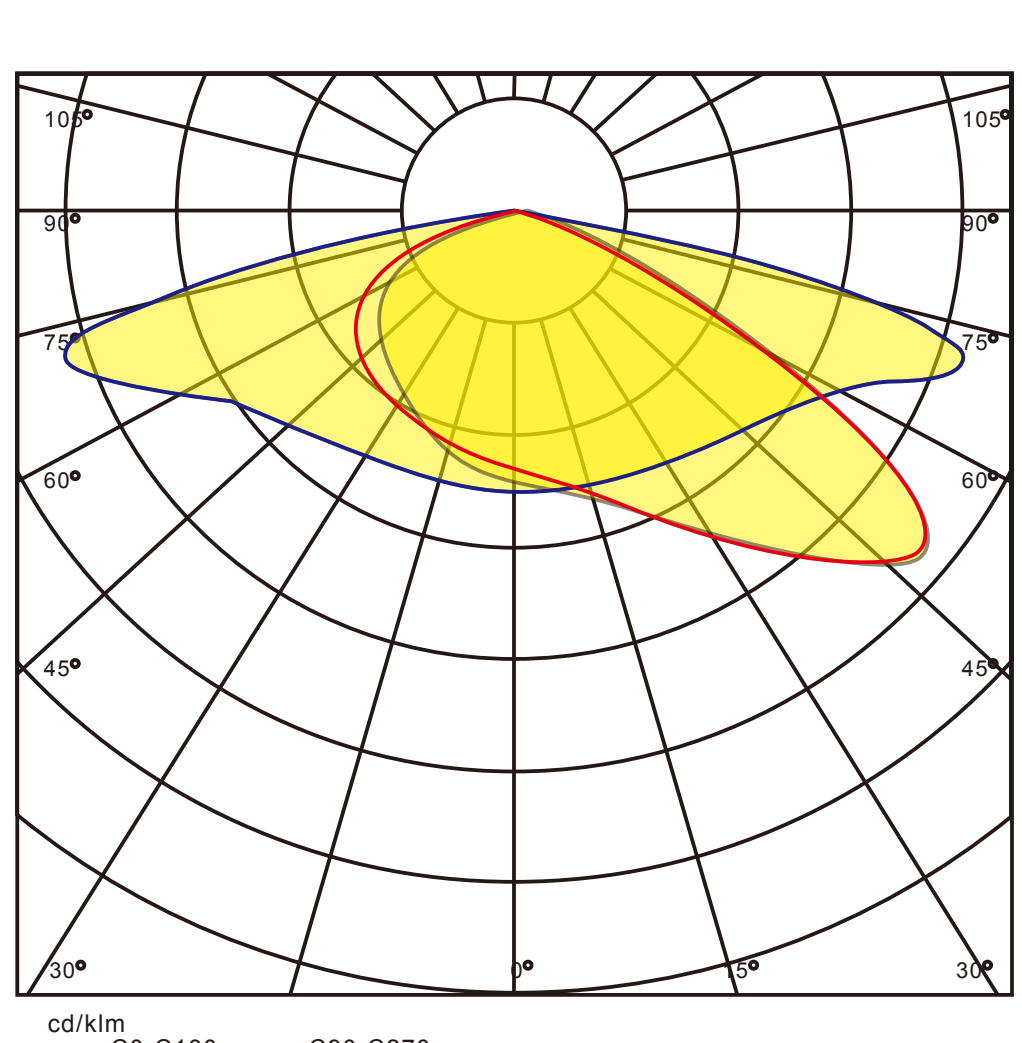

28 颗粒
5050LED
路灯透镜模组

STREET
LIGHT
LENS

产品信息 | Product information

品牌 Brand:SNOE	产品灯珠颗粒 Led number:28
产品编号 Production number: SN28MHB-ST70135L	产品匹配LED Matching LED:5050 LED
产品光束角度 Angle:70°*135°/70°*150°	产品材质 Material:PC
产品尺寸 Dimension:250.0*70.0MM	产品透光率 Transmittance:93%

Product number	Unit lens number	Product dimension	LED number	Optical angle
SN28MHB-ST70135L	28 lens	250.0*70.0MM	28	70°*135°

产品尺寸 | Dimension

配光曲线图 | Optical type

产品图 | Product picture