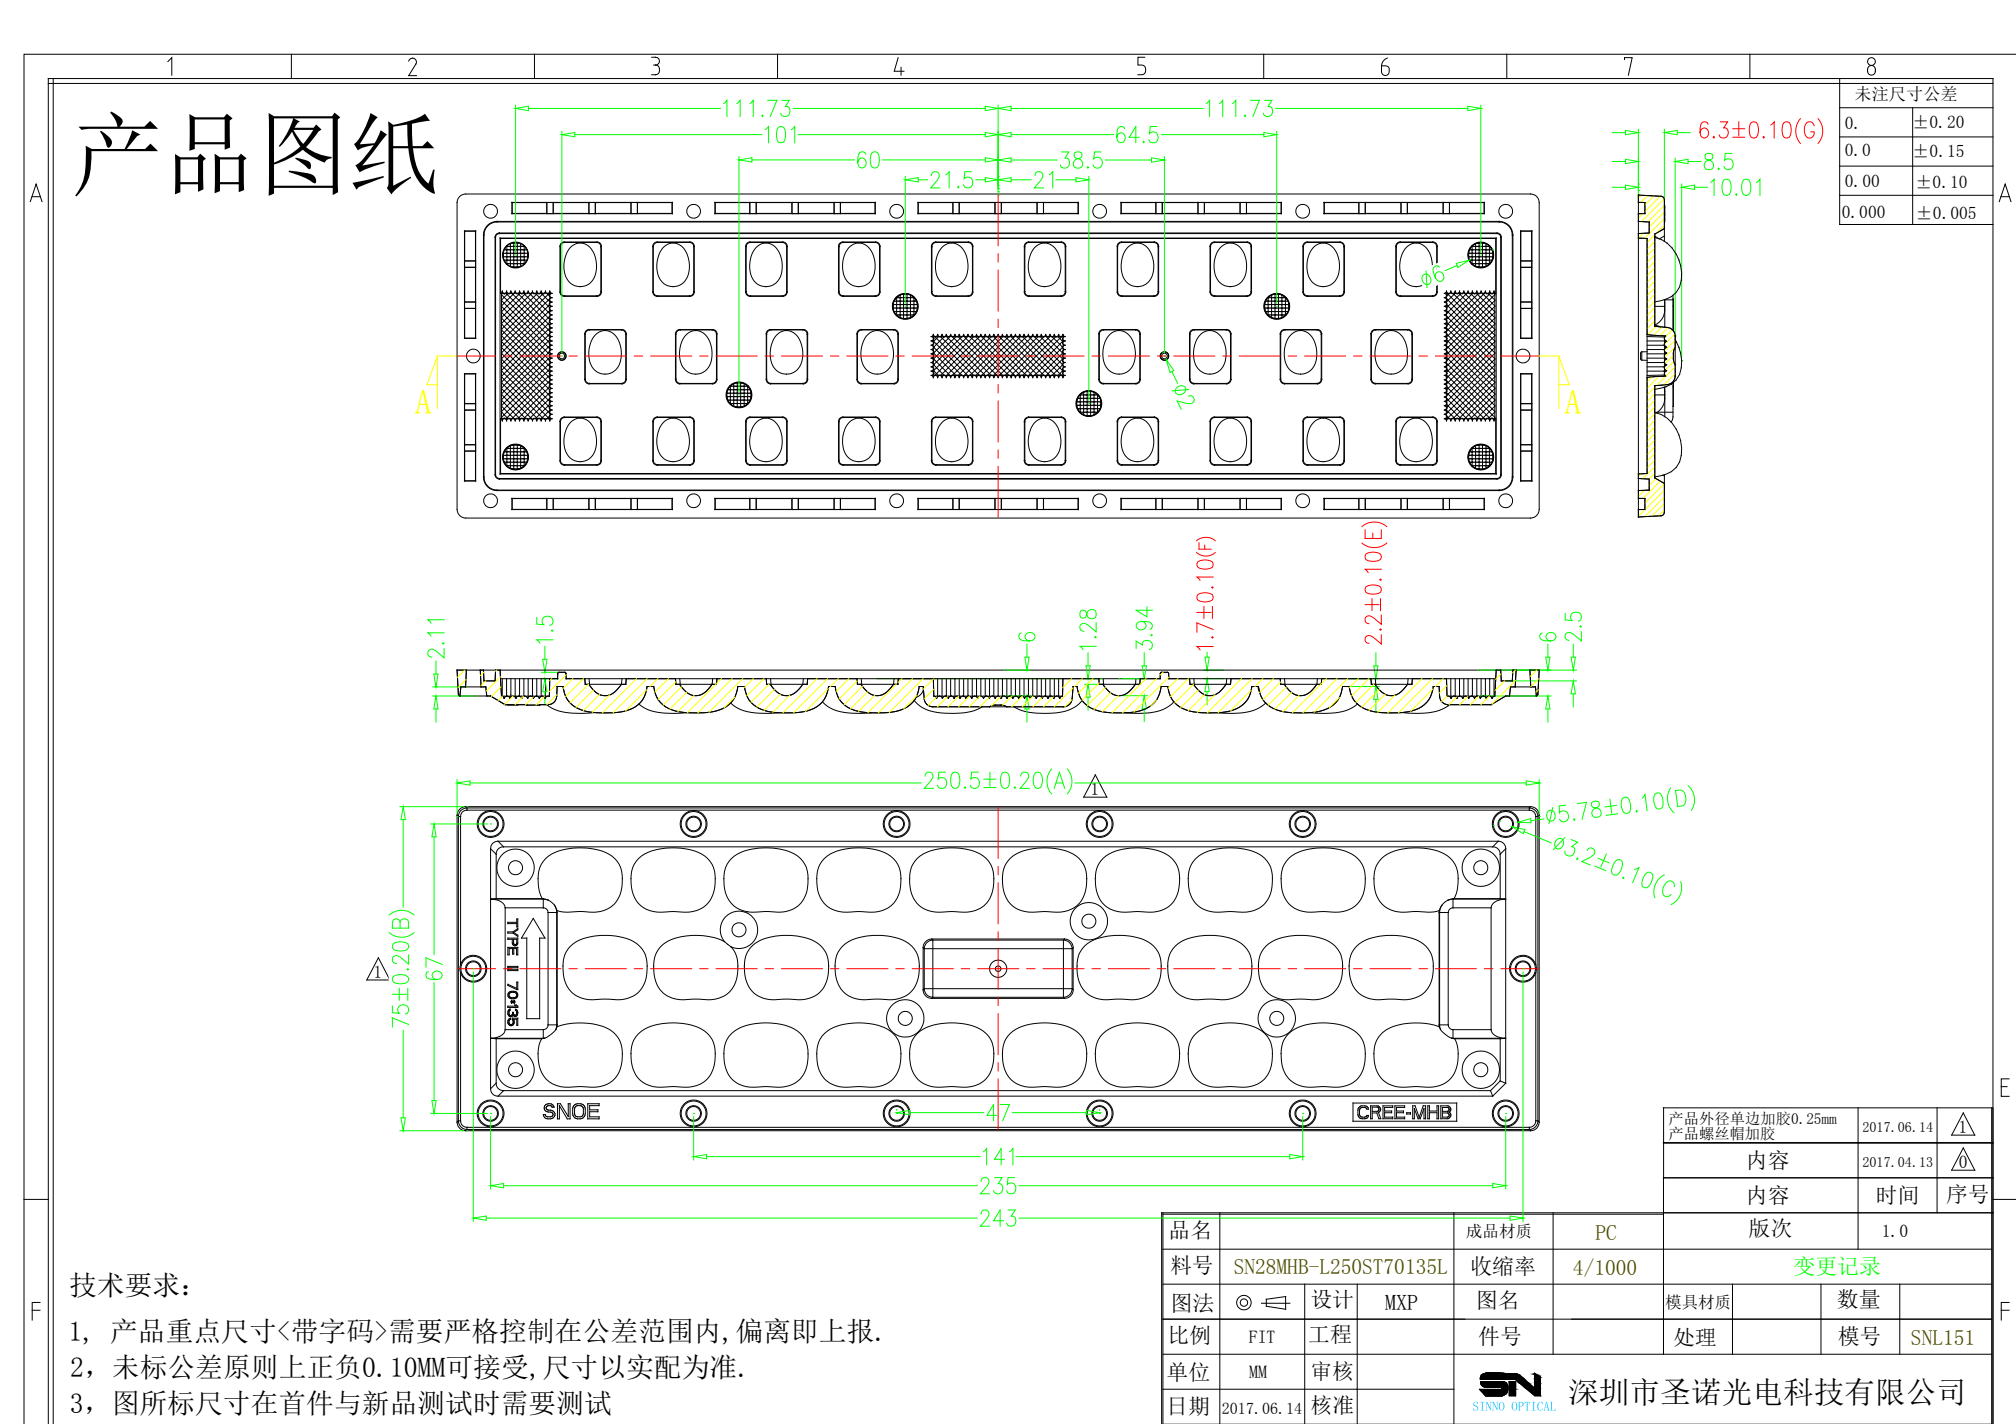

28 颗粒
5050LED
路灯透镜模组

STREET
LIGHT
LENS

产品信息 | Product information

品牌 Brand:SNOE	产品灯珠颗粒 Led number:28
产品编号 Production number: SN28MHB-ST70135L	产品匹配LED Matching LED:5050 LED
产品光束角度 Angle:70°*135°/70°*150°	产品材质 Material:PC
产品尺寸 Dimension:250.0*70.0MM	产品透光率 Transmittance:93%

Product number	Unit lens number	Product dimension	LED number	Optical angle
SN28MHB-ST70135L	28 lens	250.0*70.0MM	28	70°*135°

产品尺寸 | Dimension

配光曲线图 | Optical type

产品图 | Product picture